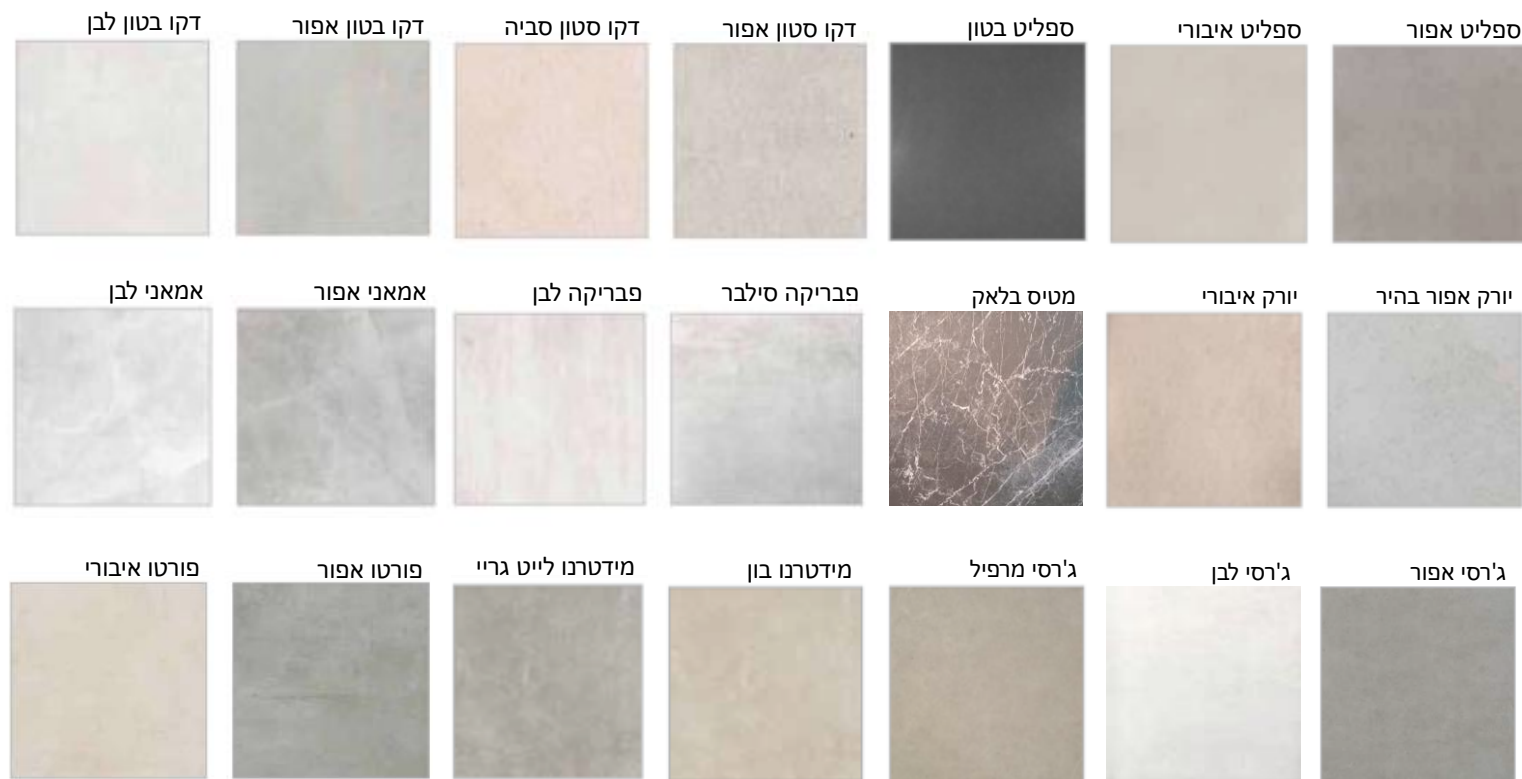

לילה בז'

גאיוס אפור

גאיוס בז'

ג'רסי אפור

Sfrido

FIORANESE
CERAMICA

ריצוף חדרים רטובים

מראה חזק ודינאמי המבליט את הטבעי עם הרמוניה של צבעים וגוונים ייחודיים משטחי חרס פורצלן עם איכויות אסתטיות ופונקציונליות מעולות, המיוצרים בטכנולוגיה חדשנית שמעניקה פרשנות מלאה ומדויקת לתכונות החשובות במראה העץ.