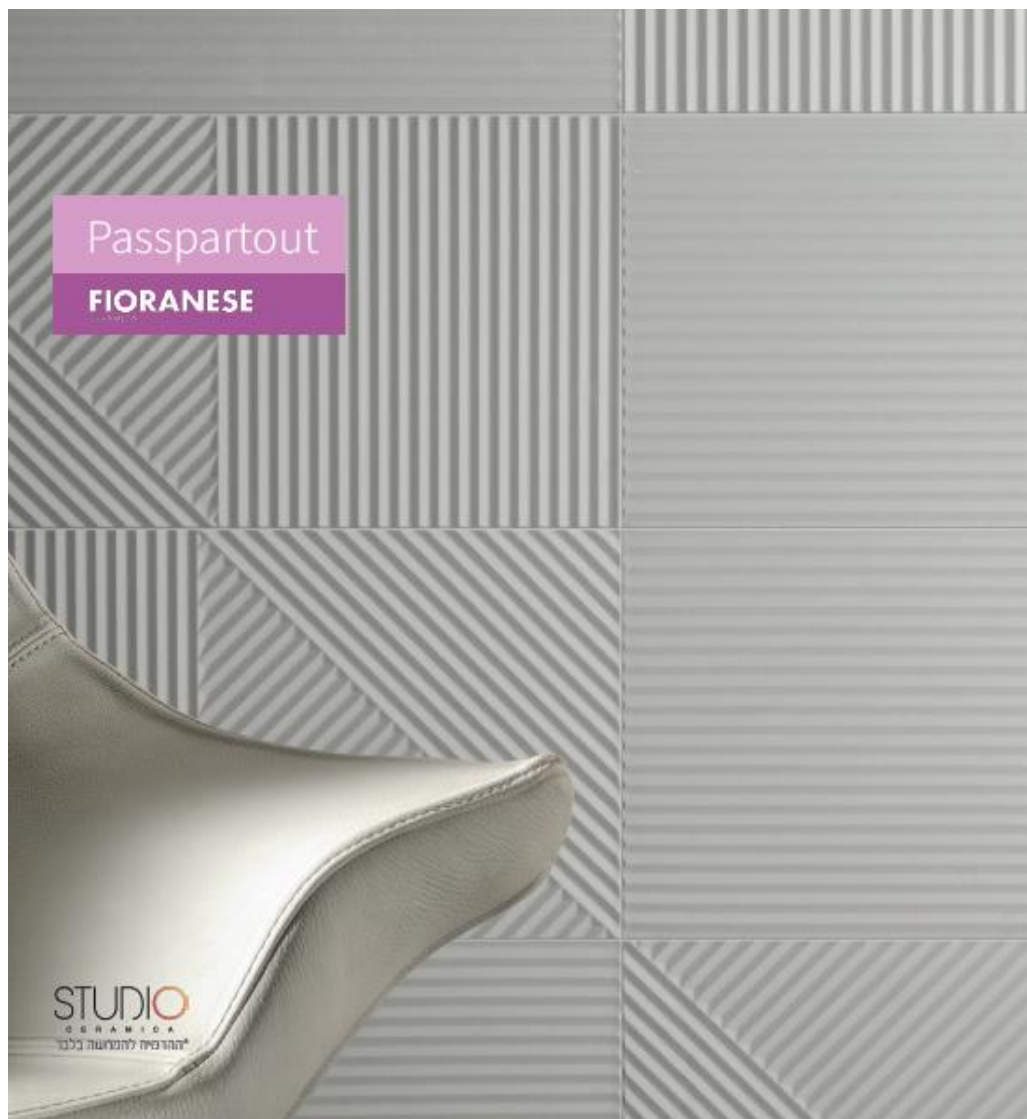

ריצוף חדרים רטובים ומרפסות שמש
גרניט פורצלן אנטי סליפ מצוירים 33/33

ריצוף חדרים רטובים ומרפסות שמש
גרניט פורצלן אנטי סליפ דמוי פרקט 33/33

Granum

FIORANESE
CERAMICA

חיפוי חדרים רטובים

הזרימה הרוגעת של הטבע מול הקצב האורבני של העיר, הסגנון הקלאסי מול טרנדים עכשוויים המתמזגים באריחי קיר בעיצוב חדשני מגוון ורחב של סדרות אריחים מעוצבים ובגדלים משתנים לחיפוי קירות שימוש בטכנולוגיה חדשנית מהמתקדמות בעולם תוך הקפדה על קו מוצרים ייחודי המשתלב במגמת העיצוב העולמית. חיפויים המיצרים שפה אסתטית מהוקצעת ומגיעים במגוון רחב של אפשרויות גימור והדפסים דיגיטאליים, טקסטורות מחוספסות, דמויי אבן, דמויי פרקט, דמויי טרה קוטה, דמויי טראצו, משולבים, בדיגום של בדים שונים ועוד. עולם שלם של אפשרויות.